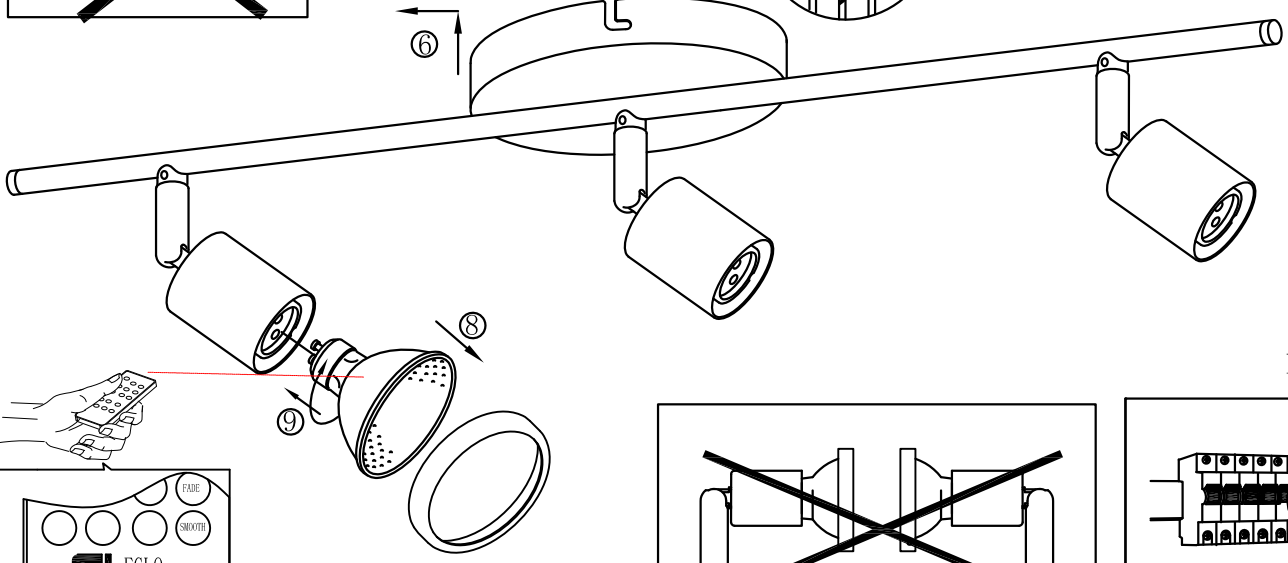

B

BLA75385-1

www.eglo.com

A5(正面)印制

		东莞东进照明有限公司		名称	75385 LED三头射灯
绘图	贾胜斌			货号	75385
校对				通用 货号	
审核		版次	V: 1.1		
批准		日期	2016. 06. 22		
Approved by Eglo					

FLASH	R G B W R G B W R G B W R G B W
STROBE	R . . . G . . . B . . . W . . . R . . . G . . .
FADE	R W G B R W G B R W G B R W G B
SMOOTH	R . . . W . . . G . . . B . . . R . . . W . . .

www.eglo.com
BLA75385

A5(反面)印制

		<h2 style="margin: 0;">EGLO产品装配说明书</h2>		名称	75385 LED三头射灯
校对				货号	75385
绘图	贾胜斌			通用货号	
审核		版次	V:1.0		
批准		日期	2017-08-22		
approved by Martin kaipl					