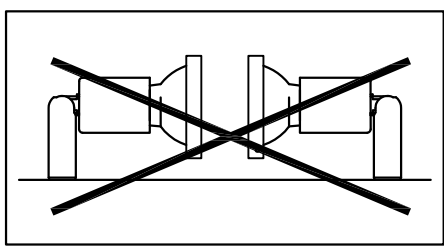

B

BLA75385-1

www.eglo.com

A5(正面)印制

		东莞东进照明有限公司		名称	75385 LED三头射灯
绘图	贾胜斌			货号	75385
校对				通用 货号	
审核		版次	V: 1.1		
批准		日期	2016. 06. 22		
Approved by Eglo					

FLASH	R G B W R G B W R G B W R G B W
STROBE	R . . . G . . . B . . . W . . . R . . . G . . .
FADE	R W G B R W G B R W G B R W G B
SMOOTH	R . . . W . . . G . . . B . . . R . . . W . . .

www.eglo.com
BLA75385

A5(反面)印制

		<h2 style="margin: 0;">EGLO产品装配说明书</h2>		名称	75385 LED三头射灯
校对				货号	75385
绘图	贾胜斌			通用货号	
审核		版次	V:1.0		
批准		日期	2017-08-22		
approved by Martin kaipl					