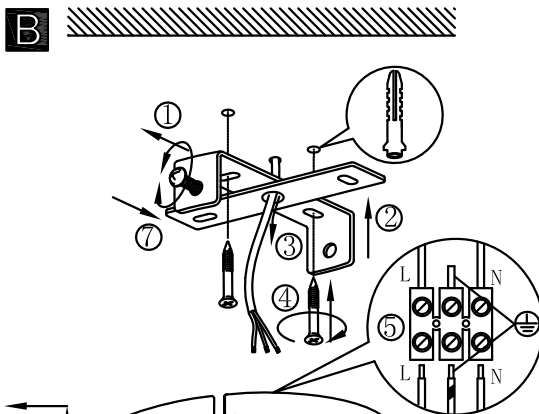

B

BLA75385-1

www.eglo.com

A5(正面)印制

		东莞东进照明有限公司		名称	75385 LED三头射灯
绘图	贾胜斌			货号	75385
校对				通用 货号	
审核		版次	V: 1.1		
批准		日期	2016. 06. 22		
Approved by Eglo					

FLASH	R G B W R G B W R G B W R G B W
STROBE	R . . . G . . . B . . . W . . . R . . . G . . .
FADE	R W G B R W G B R W G B R W G B
SMOOTH	R . . . W . . . G . . . B . . . R . . . W . . .

www.eglo.com
BLA75385

A5(反面)印制

		<h2 style="margin: 0;">EGLO产品装配说明书</h2>		名称	75385 LED三头射灯
校对				货号	75385
绘图	贾胜斌			通用货号	
审核		版次	V:1.0		
批准		日期	2017-08-22		
approved by Martin kaipl					